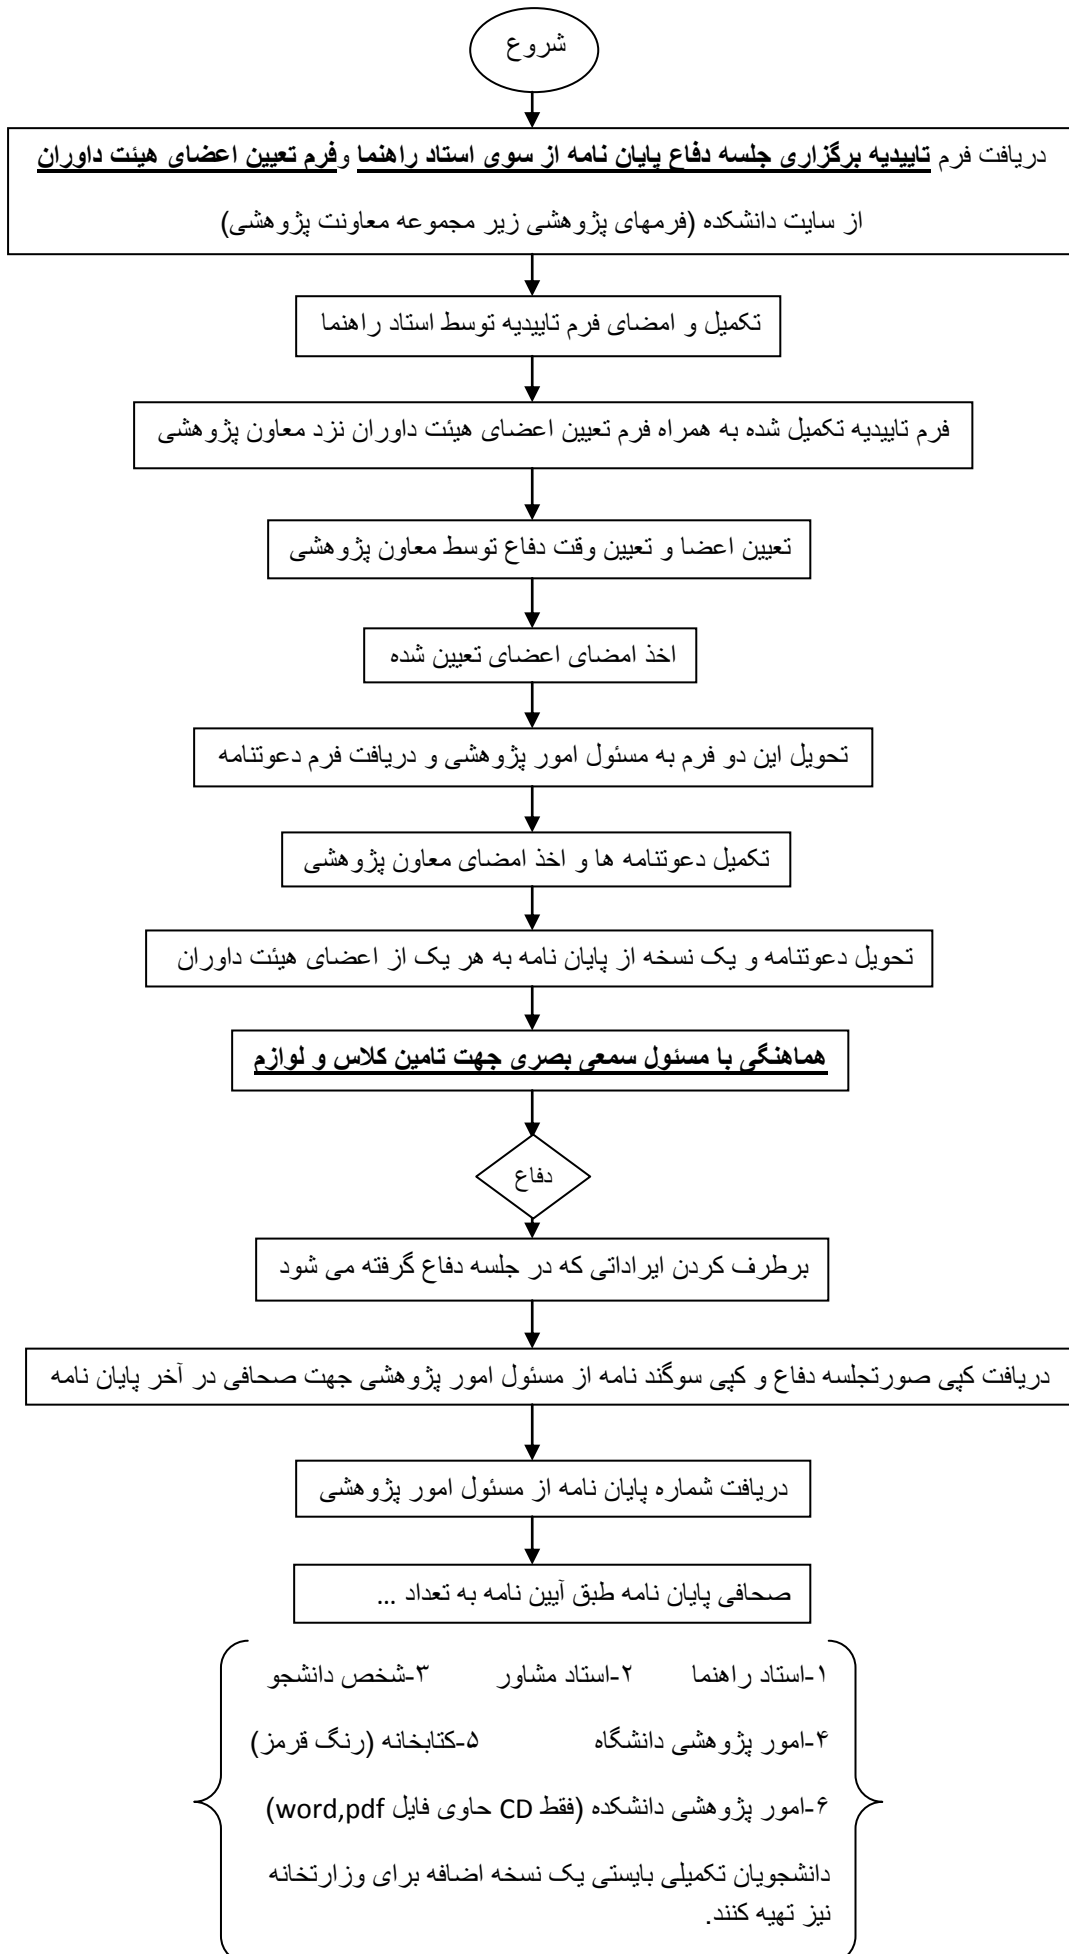

## فرایند دفاع از پایان نامه

ادامه

دریافت **فرم تحویل پایان نامه** از سایت دانشکده (فرمهای پژوهشی زیر مجموعه معاونت پژوهشی)  
یا از مسئول امور پژوهشی

تحویل دادن پایان نامه و سی دی حاوی فایل به افراد و مراکز مذکور و اخذ مهر و امضاء

تحویل فرم تکمیل شده به مسئول امور پژوهشی

پایان