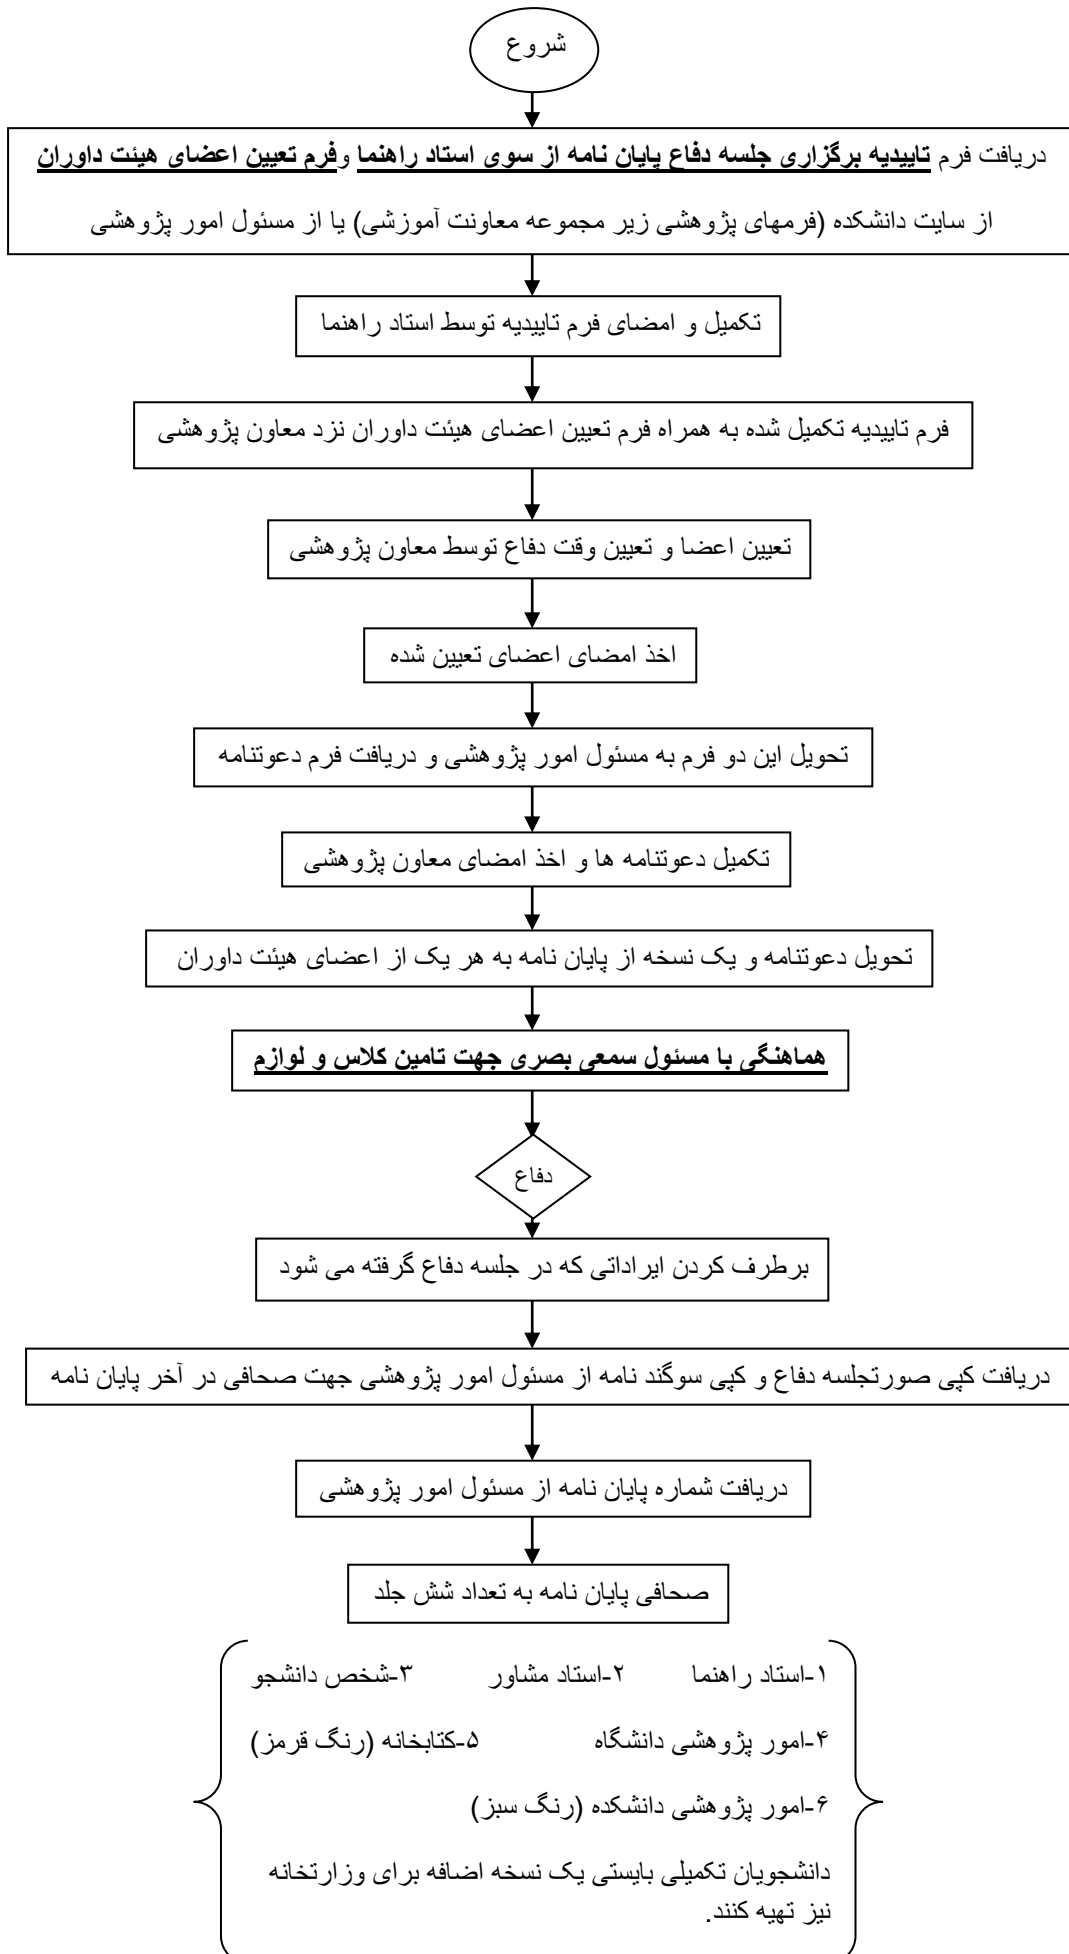

فرایند دفاع از پایان نامه

ادامه

دریافت فرم تحویل پایان نامه از سایت دانشکده (فرمهای پژوهشی زیر مجموعه معاونت آموزشی)
یا از مسئول امور پژوهشی

تحویل دادن پایان نامه و سی دی حاوی فایل به افراد و مراکز مذکور و اخذ مهر و امضاء

تحویل فرم تکمیل شده به مسئول امور پژوهشی

پایان